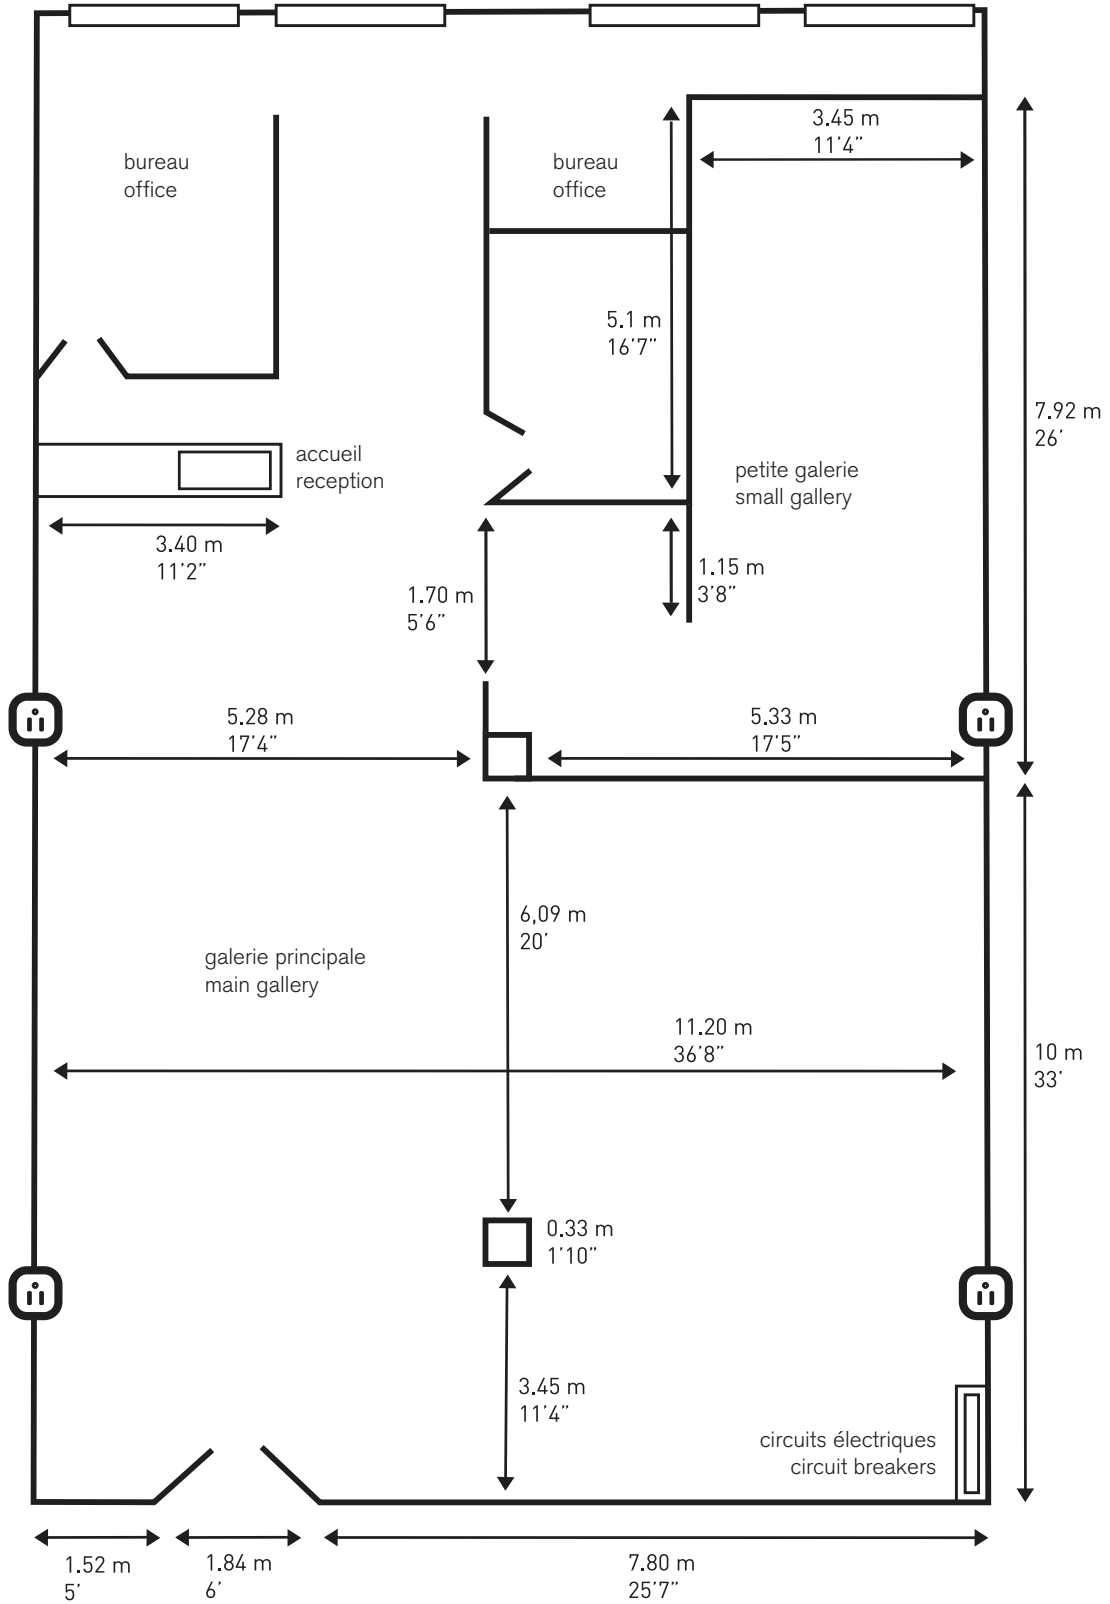

Optica

► un centre d'art contemporain

| | Superficies d'exposition Exhibition space area | Superficie d'accrochage en mètres linéaires Wall space in linear meters | Hauteur des plafonds Ceiling height |
|------------------------------------|--|---|--|
| galerie principale main gallery | 137 m ² 1475 pieds carrés square feet | 115 m 377', 4" | 3.05 m 10' |
| petite galerie small gallery | 31 m ² 334 pieds carrés square feet | 70.23 m 230', 5" | 3.05 m 10' |